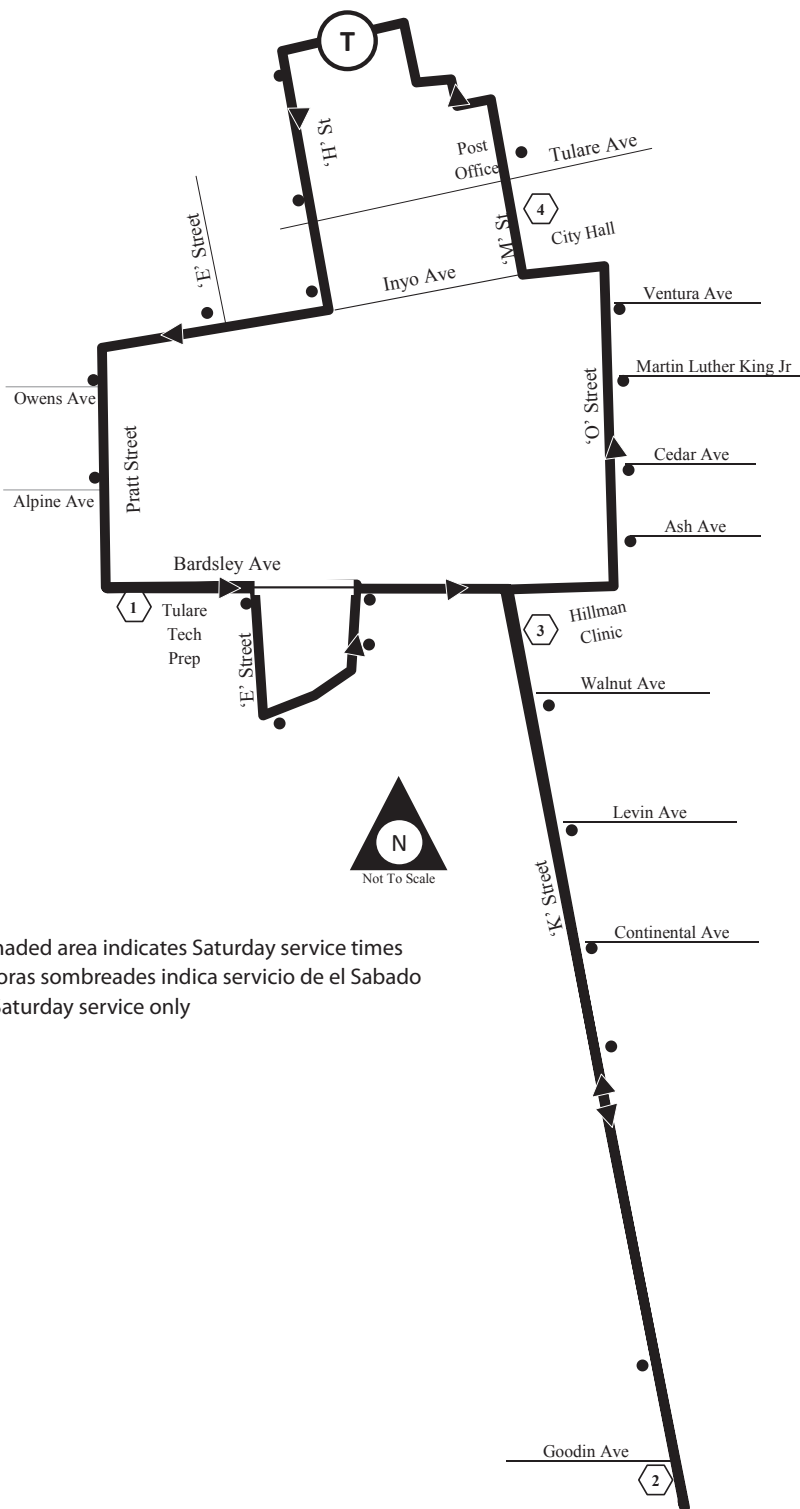

Transit Center (T)	Bardsley at Pratt (1)	K Street at Goodin (2)	Hillman Clinic (3)	City Hall (4)	Transit Center (T)
6:15	6:23	6:30	6:35	6:39	6:43
6:45	6:53	7:00	7:05	7:09	7:13
7:15	7:23	7:30	7:35	7:39	7:43
7:45	7:53	8:00	8:05	8:09	8:13
8:15	8:23	8:30	8:35	8:39	8:43
8:45	8:53	9:00	9:05	9:09	9:13
9:15	9:23	9:30	9:35	9:39	9:43
9:45	9:53	10:00	10:05	10:09	10:13
10:15	10:23	10:30	10:35	10:39	10:43
10:45	10:53	11:00	11:05	11:09	11:13
11:15	11:23	11:30	11:35	11:39	11:43
11:45	11:53	12:00	12:05	12:09	12:13
12:15	12:23	12:30	12:35	12:39	12:43
12:45	12:53	1:00	1:05	1:09	1:13
1:15	1:23	1:30	1:35	1:39	1:43
1:45	1:53	2:00	2:05	2:09	2:13
2:15	2:23	2:30	2:35	2:39	2:43
2:45	2:53	3:00	3:05	3:09	3:13
3:15	3:23	3:30	3:35	3:39	3:43
3:45	3:53	4:00	4:05	4:09	4:13
4:15	4:23	4:30	4:35	4:39	4:43
4:45	4:53	5:00	5:05	5:09	5:13
5:15	5:23	5:30	5:35	5:39	5:43
5:45	5:53	6:00	6:05	6:09	6:13
*6:15	6:23	6:30	6:35	6:39	6:43
6:45	6:53	7:00	7:05	7:09	7:13
7:45	7:53	8:00	8:05	8:09	8:13
8:45	8:53	9:00	9:05	9:09	9:13